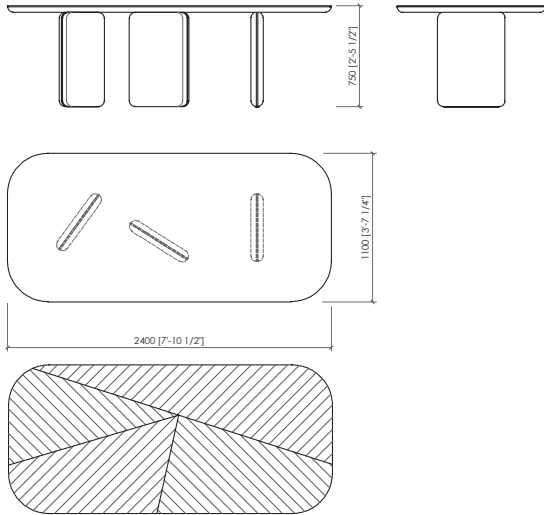

MAGGIORE

Bonura Design - 2024

Top with frame top | Top con cornice

cm 240x110x75h | in 94"1/2x43"1/3x29"1/2h