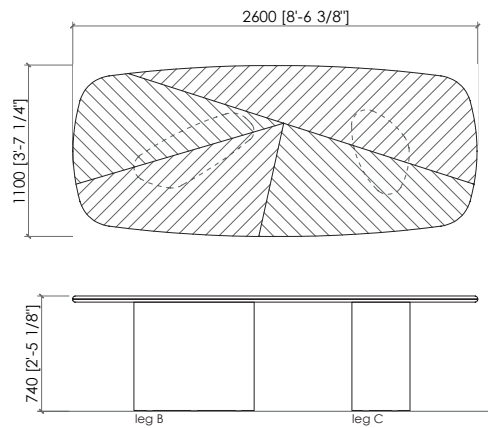

STELVIO

MC Lab - 2025

MATT LACQUERED LEGS | GAMBE LACCATO OPACO

marble top | top marmo

wooden top | top legno