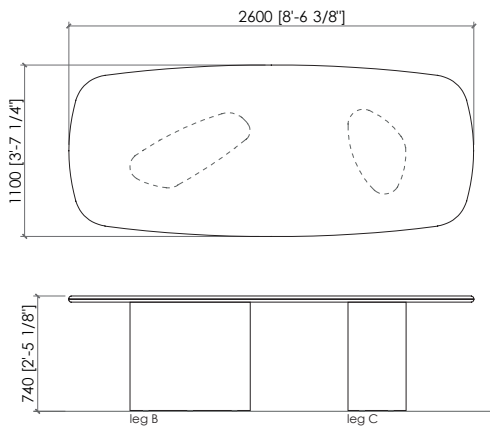

STELVIO

MC Lab - 2025

MATT LACQUERED LEGS | GAMBE LACCATO OPACO

marble top | top marmo

wooden top | top legno