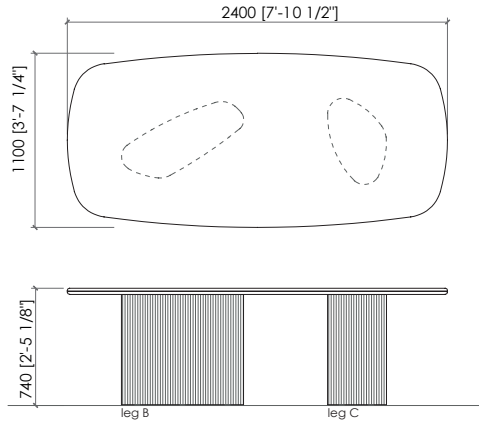

STELVIO

MC Lab - 2025

RIBBED LEGS | GAMBE RIGHETTATE

marble top | top marmo