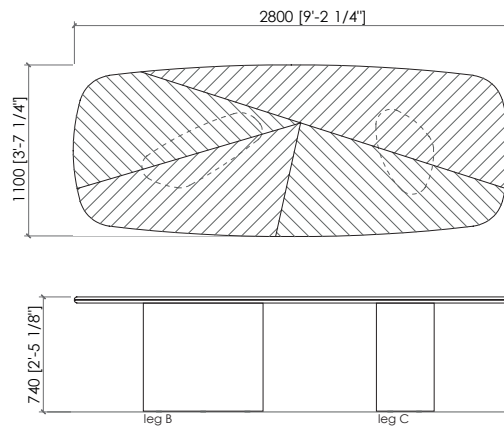

STELVIO

MC Lab - 2025

MATT LACQUERED LEGS | GAMBE LACCATO OPACO

marble top | top marmo

wooden top | top legno