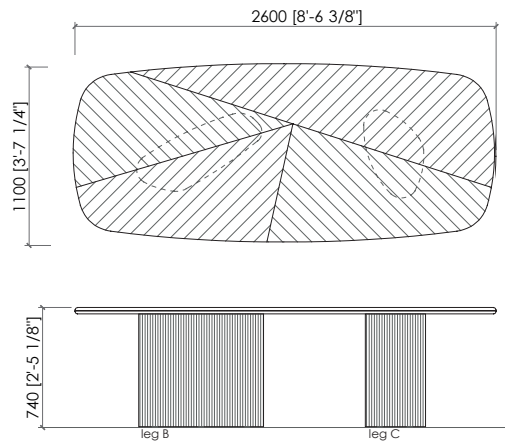

wooden top | top legno