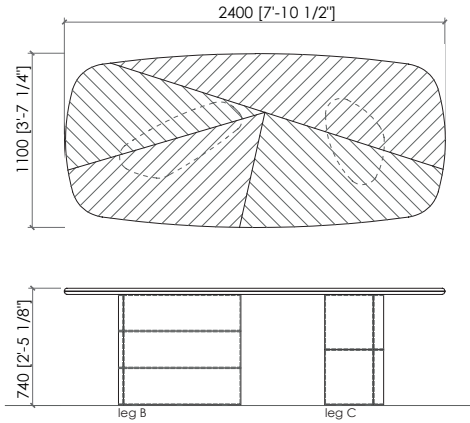

wooden top | top legno