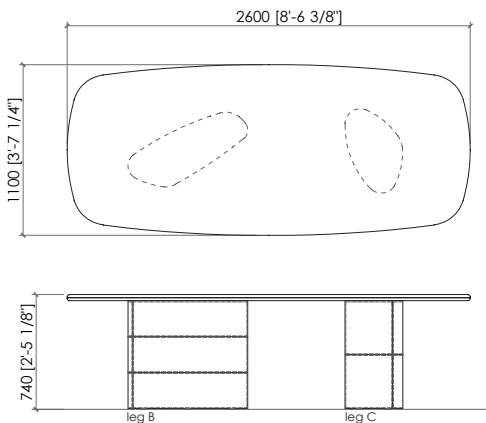

wooden top | top legno