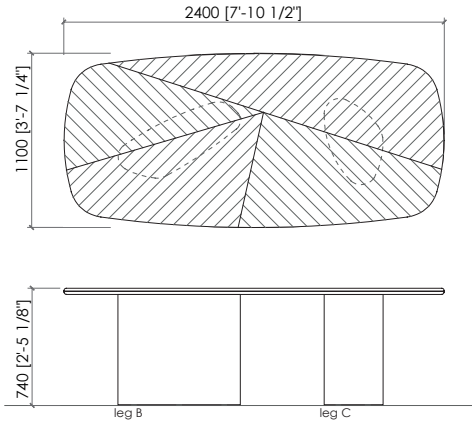

STELVIO

MC Lab - 2025

MATT LACQUERED LEGS | GAMBE LACCATO OPACO

marble top | top marmo

wooden top | top legno