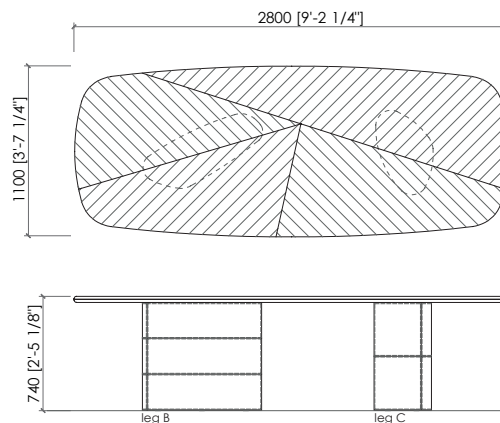

wooden top | top legno