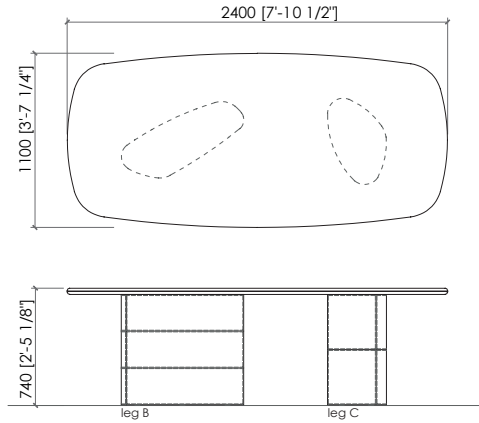

STELVIO

MC Lab - 2025

COVERED SADDLE LEGS | *GAMBE RIVESTITE IN CUIO*

marble top | top marmo