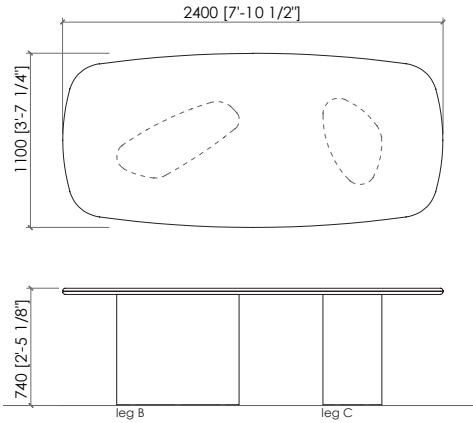

STELVIO

MC Lab - 2025

MATT LACQUERED LEGS | GAMBE LACCATO OPACO

marble top | top marmo

wooden top | top legno