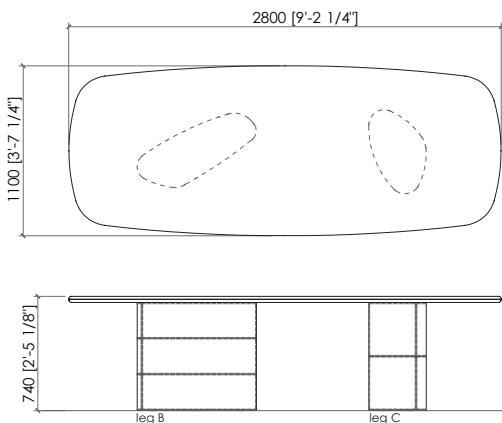

wooden top | top legno