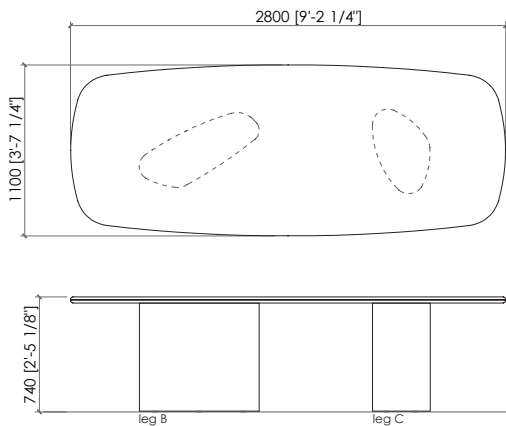

STELVIO

MC Lab - 2025

MATT LACQUERED LEGS | GAMBE LACCATO OPACO

marble top | top marmo

wooden top | top legno