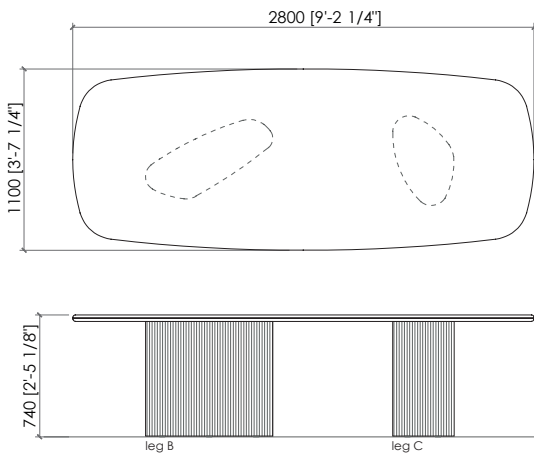

wooden top | top legno