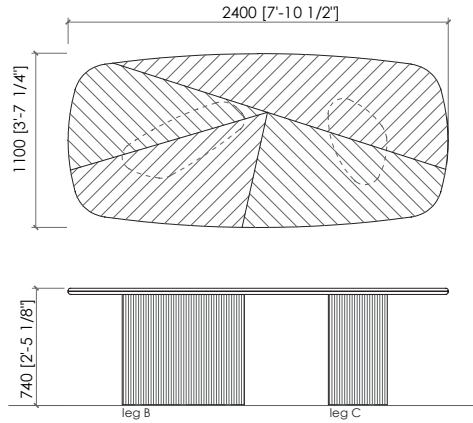

wooden top | top legno