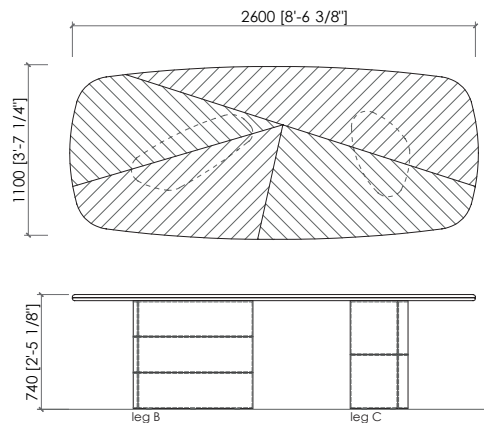

wooden top | top legno