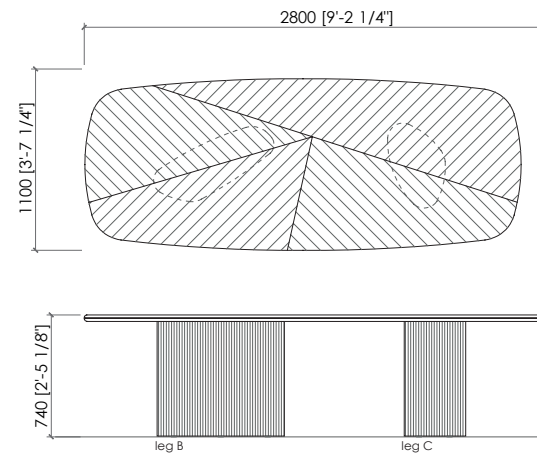

wooden top | top legno