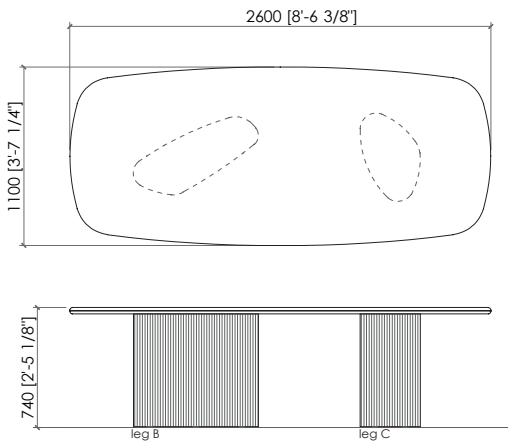

wooden top | top legno