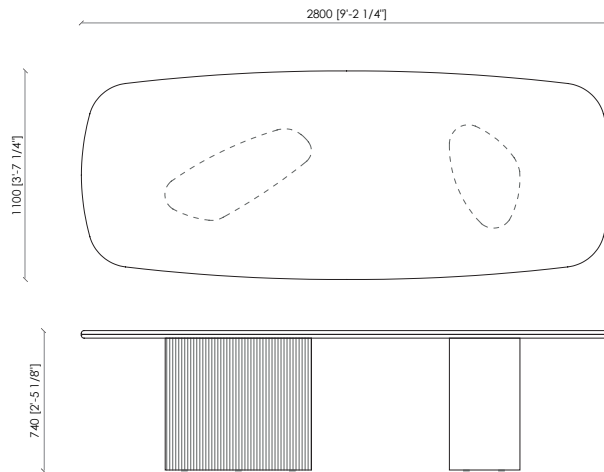

STELVIO

MC Lab - 2025

COMPOSITION EXAMPLE | ESEMPIO DI COMPOSIZIONE