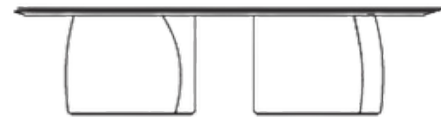

CUSTOMIZATION

Wood

Marble

Mirror Gold

L'Art de Vivre "The Art of Living"

Table 250
Art. 30220
250 x 130 x H 74 cm

Table 300
Art. 30221
300 x 135 x H 74 cm

Table Ø 160
Art. 30222
Ø 160 x H 74