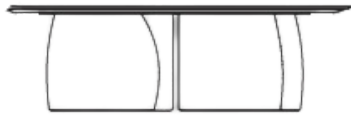

CUSTOMIZATION

Wood

Marble

Mirror Gold

L'Art de Vivre "The Art of Living"

Table 250
Art. 30220
250 x 130 x H 74 cm

Table 300
Art. 30221
300 x 135 x H 74 cm

Table Ø 160
Art. 30222
Ø 160 x H 74